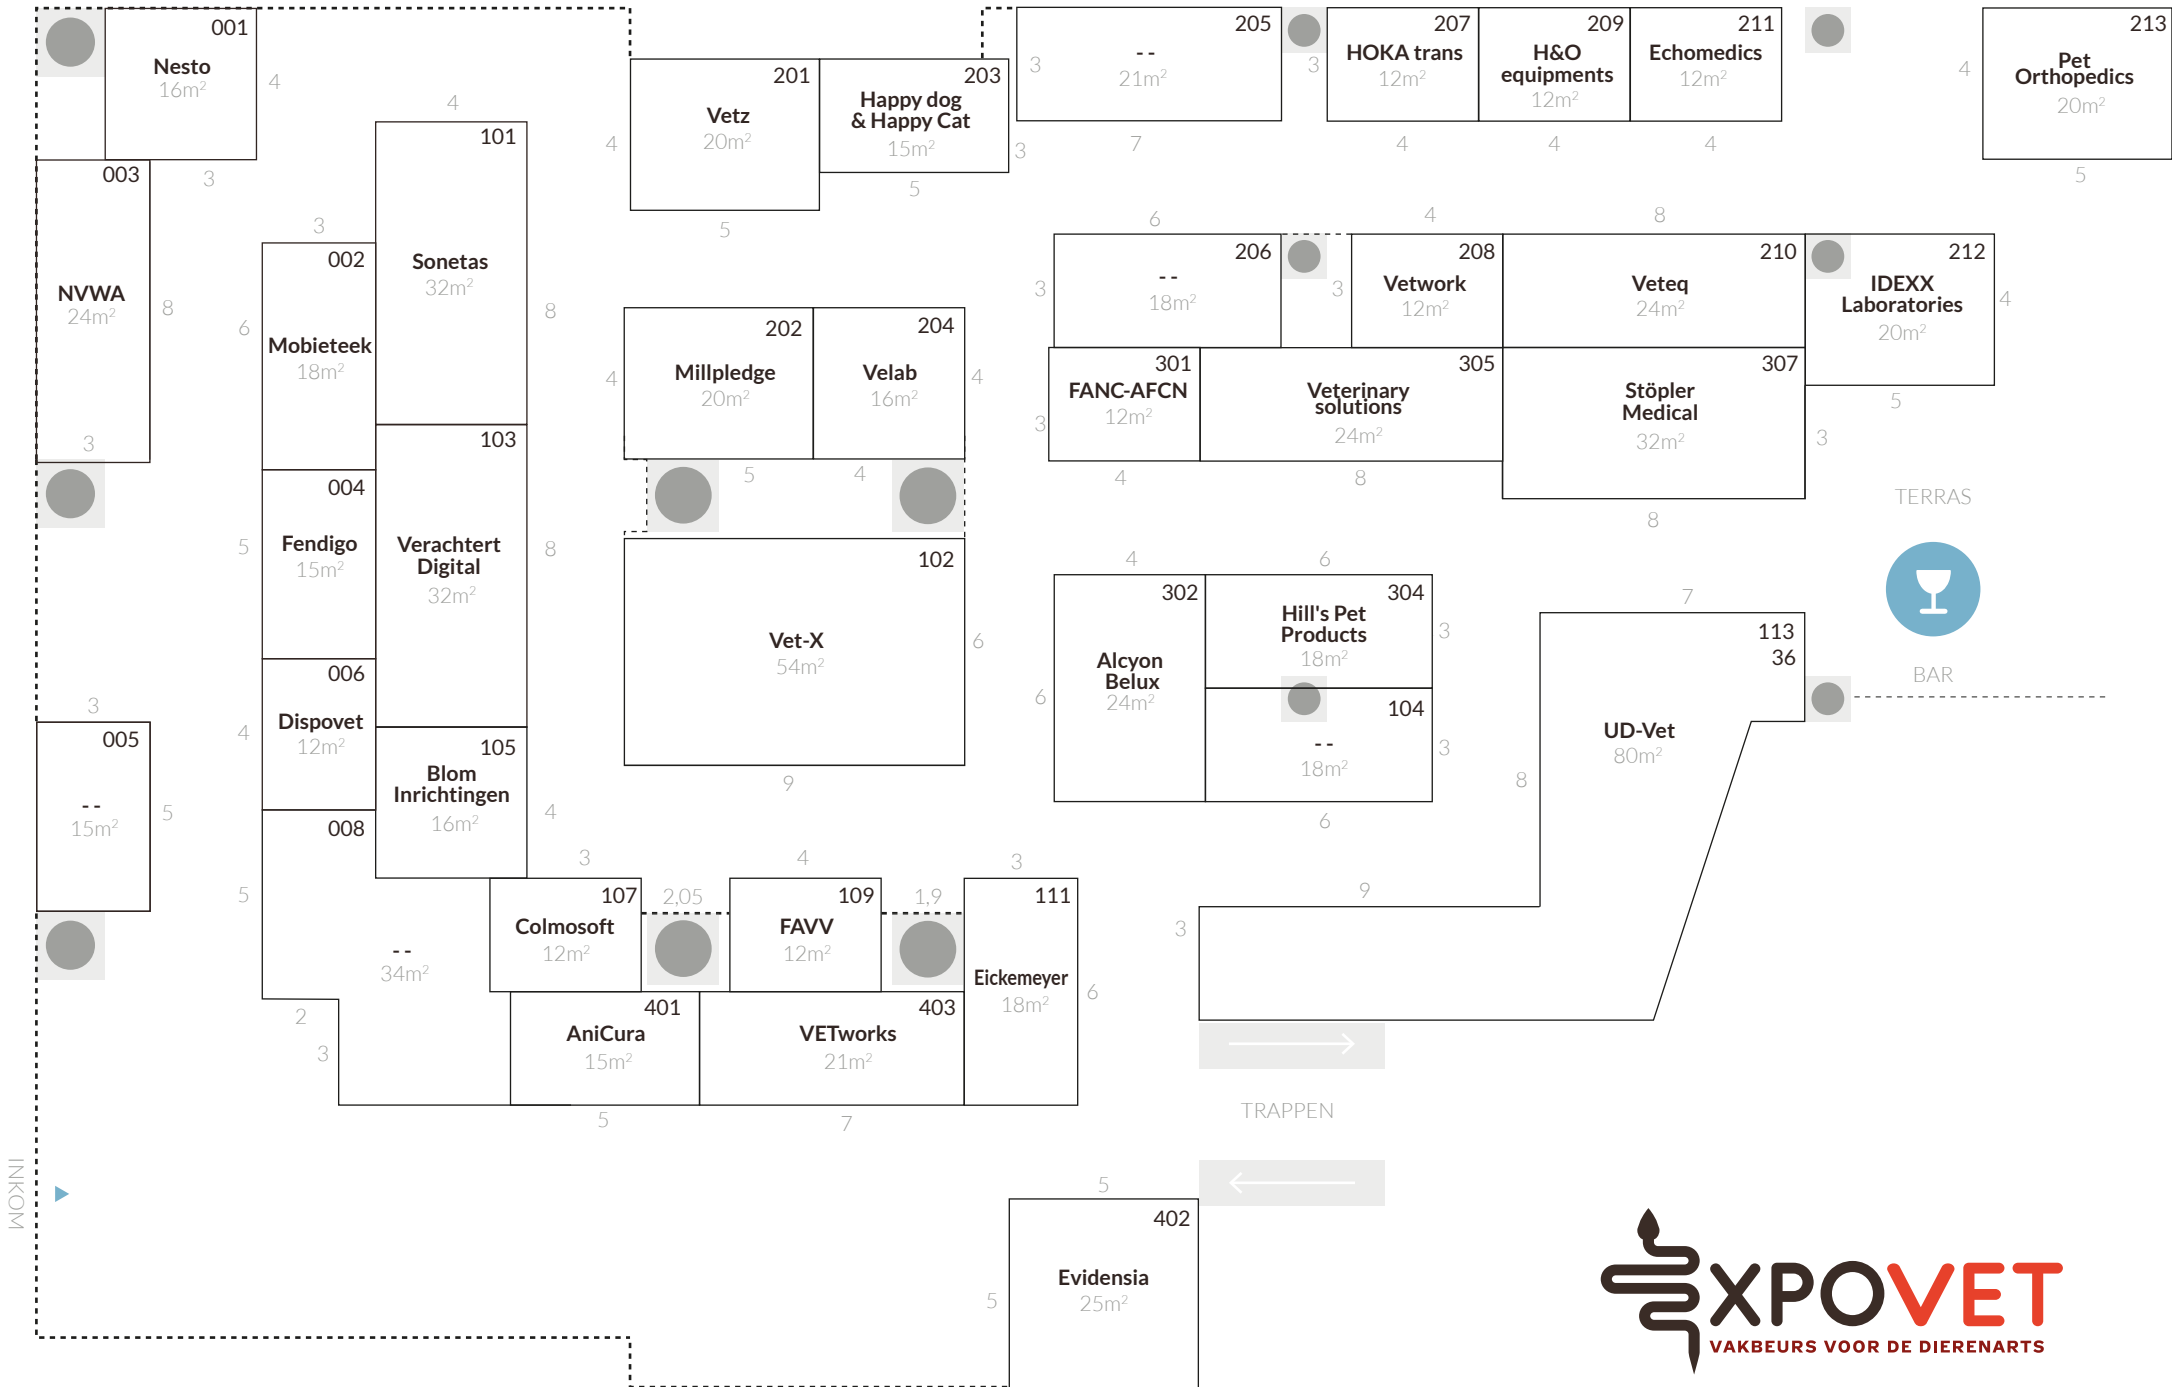

# GRONDPLAN | Arteveldeforum (verdieping 0)

LOOPBRUG

# GRONDPLAN | Minneplein (verdieping 1)